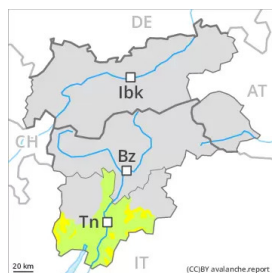

Gefahrenstufe 2 - Mäßig

Tendenz: Lawinengefahr bleibt gleich →
am Freitag, den 25.02.2022

Die Schneedecke ist meist stabil. Vorsicht vor frischem Tribschnee.

Mit starkem Nordwind entstanden in den letzten Tagen lokal meist kleine Tribschneeanstimmungen. Diese Gefahrenstellen liegen an allen Expositionen in der Höhe sowie in Rinnen, Mulden und hinter Geländekanten. Sie sind meist gut erkennbar und vorsichtig zu beurteilen. Schwachschichten im Altschnee können vereinzelt und meist mit großer Zusatzbelastung ausgelöst werden. Weiter unten und unterhalb der Waldgrenze ist die Schneedecke gut verfestigt.

Schneedecke

In hohen Lagen und im Hochgebirge liegt weniger Schnee als üblich. Der starke Wind hat den lockeren Altschnee verfrachtet. Die meist kleinen Tribschneeanstimmungen können an sehr steilen Schattenhängen und allgemein in hohen Lagen und im Hochgebirge vereinzelt und meist nur mit großer Zusatzbelastung ausgelöst werden. Unterhalb der Waldgrenze liegt für Schneesport zu wenig Schnee.

Tendenz

Die Lawinengefahr bleibt bestehen.

Gefahrenstufe 2 - Mäßig

Tendenz: Lawinengefahr bleibt gleich →
am Freitag, den 25.02.2022

Vorsicht vor frischem Tribschnee.

Mit starkem Nordwind entstanden in den letzten Tagen lokal teils leicht auslösbare Tribschneeansammlungen. Diese Gefahrenstellen liegen an allen Expositionen in der Höhe sowie in Rinnen, Mulden und hinter Geländekanten. Sie sind meist gut erkennbar und vorsichtig zu beurteilen. Schwachschichten im Altschnee können besonders mit großer Zusatzbelastung ausgelöst werden. Weiter unten und unterhalb der Waldgrenze ist die Schneedecke gut verfestigt.

Schneedecke

In hohen Lagen und im Hochgebirge liegt weniger Schnee als üblich. Der starke Wind hat den lockeren Altschnee verfrachtet. Die meist kleinen Tribschneeansammlungen sind schlecht mit dem Altschnee verbunden. Im mittleren Teil der Schneedecke sind Schwachschichten vorhanden, besonders in hohen Lagen und im Hochgebirge.