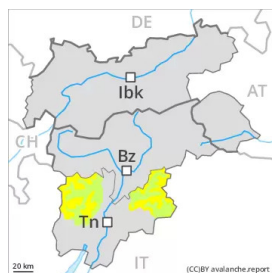

Gefahrenstufe 2 - Mäßig

Tendenz: Lawinengefahr bleibt gleich →
am Freitag, den 25.02.2022

Die Schneedecke ist meist stabil. Vorsicht vor frischem Tribschnee.

Mit starkem Nordwind entstanden in den letzten Tagen lokal meist kleine Tribschneeanstimmungen. Diese Gefahrenstellen liegen an allen Expositionen in der Höhe sowie in Rinnen, Mulden und hinter Geländekanten. Sie sind meist gut erkennbar und vorsichtig zu beurteilen. Schwachschichten im Altschnee können vereinzelt und meist mit großer Zusatzbelastung ausgelöst werden. Weiter unten und unterhalb der Waldgrenze ist die Schneedecke gut verfestigt.

Schneedecke

In hohen Lagen und im Hochgebirge liegt weniger Schnee als üblich. Der starke Wind hat den lockeren Altschnee verfrachtet. Die meist kleinen Tribschneeanstimmungen können an sehr steilen Schattenhängen und allgemein in hohen Lagen und im Hochgebirge vereinzelt und meist nur mit großer Zusatzbelastung ausgelöst werden. Unterhalb der Waldgrenze liegt für Schneesport zu wenig Schnee.

Tendenz

Die Lawinengefahr bleibt bestehen.

Gefahrenstufe 2 - Mäßig

Tendenz: Lawinengefahr bleibt gleich →
am Freitag, den 25.02.2022

Vorsicht vor frischem Tribschnee.

Mit starkem Nordwind entstanden in den letzten Tagen lokal teils leicht auslösbare Tribschneeansammlungen. Diese Gefahrenstellen liegen an allen Expositionen in der Höhe sowie in Rinnen, Mulden und hinter Geländekanten. Sie sind meist gut erkennbar und vorsichtig zu beurteilen. Schwachschichten im Altschnee können besonders mit großer Zusatzbelastung ausgelöst werden. Weiter unten und unterhalb der Waldgrenze ist die Schneedecke gut verfestigt.

Schneedecke

In hohen Lagen und im Hochgebirge liegt weniger Schnee als üblich. Der starke Wind hat den lockeren Altschnee verfrachtet. Die meist kleinen Tribschneeansammlungen sind schlecht mit dem Altschnee verbunden. Im mittleren Teil der Schneedecke sind Schwachschichten vorhanden, besonders in hohen Lagen und im Hochgebirge.