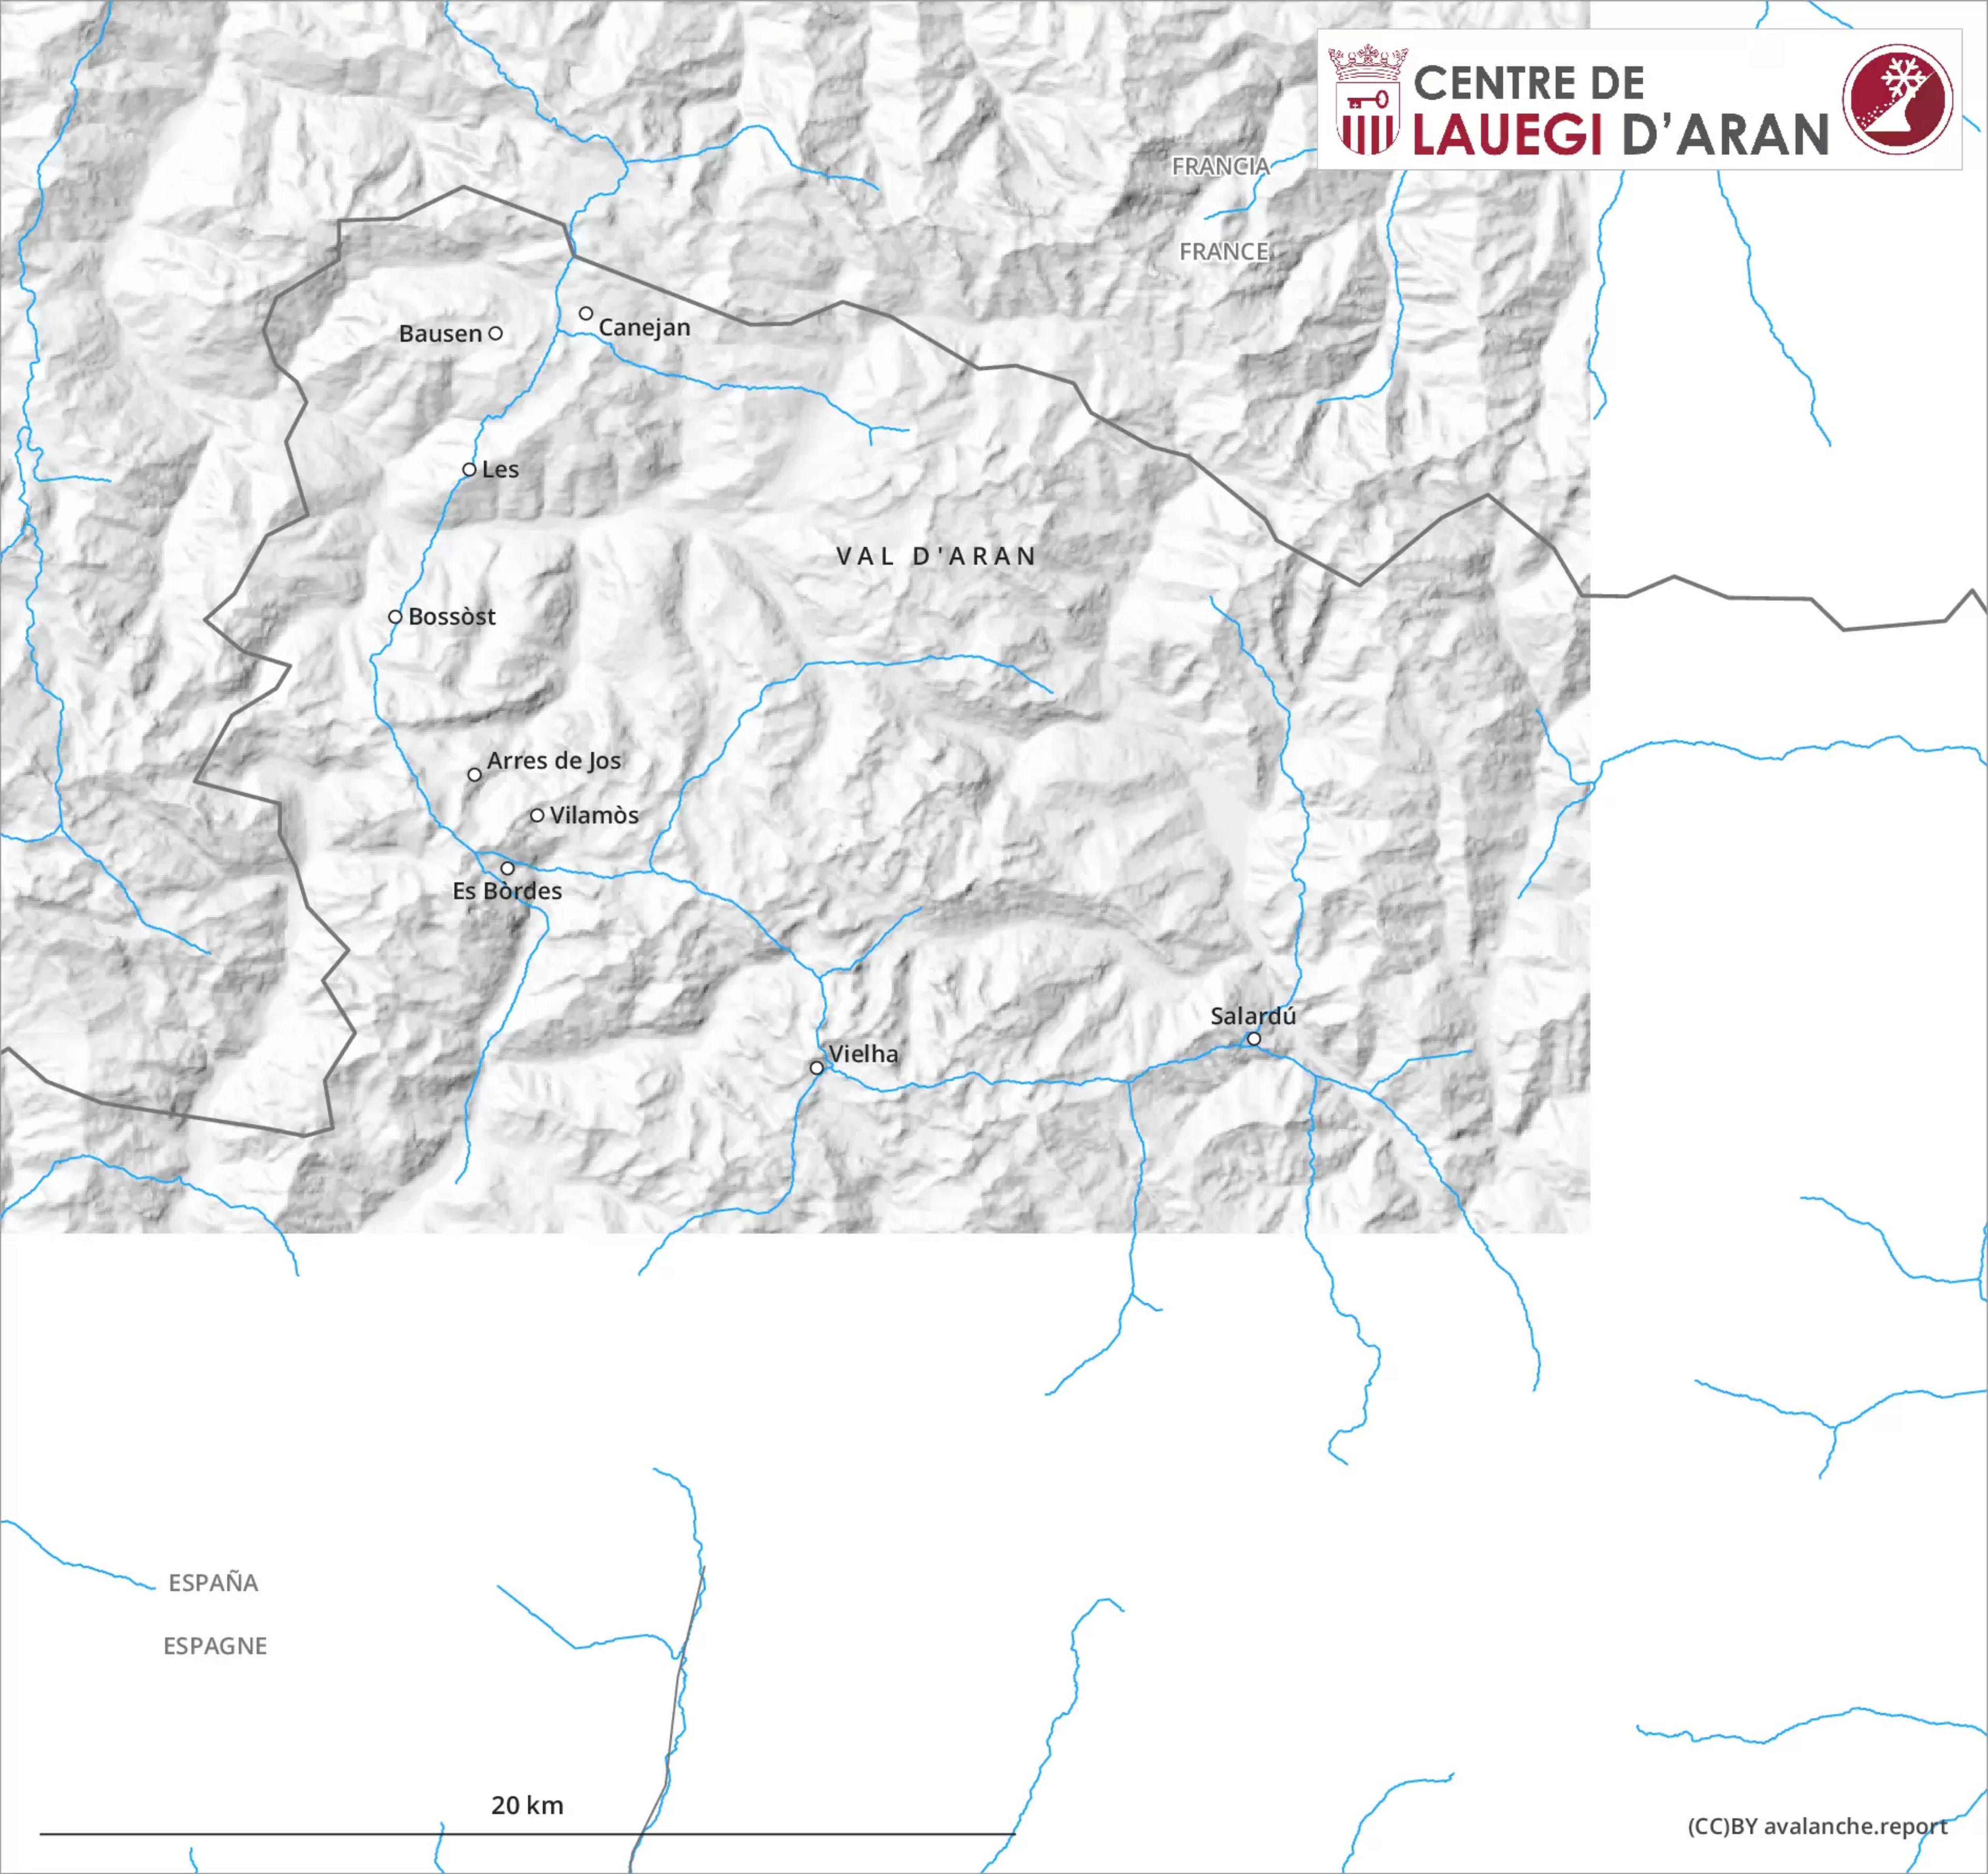

**CENTRE DE
LAUEGI D'ARAN**

FRANCIA

FRANCE

Bausen

Canejan

Les

Bossòst

Arres de Jos

Vilamòs

Es Bòrdes

Vielha

Salardú

VAL D'ARAN

ESPAÑA

ESPAGNE

20 km