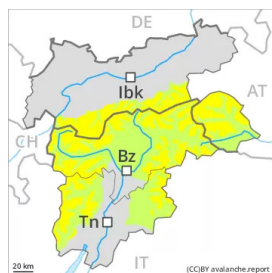

Gefahrenstufe 2 - Mäßig

Tendenz: Lawinengefahr nimmt ab
am Montag, den 25.04.2022

Frischen Tribschnee beachten.

Mit Neuschnee und starkem Südwestwind entstehen in hohen Lagen und im Hochgebirge meist kleine Tribschneeansammlungen. Die frischen Tribschneeansammlungen sind teilweise störanfällig, vor allem an steilen Schattenhängen sowie in Kamm- und Passlagen. Sie sollten im sehr steilen Gelände gemieden werden. In der Höhe sind die Gefahrenstellen häufiger.

In den schneereichen Gebieten sind kleine bis mittlere Lockerschneelawinen zu erwarten, besonders an extrem steilen Hängen und bei größeren Aufhellungen.

Mit der Abkühlung sind kaum noch nasse Lawinen möglich.

Schneedecke

Gefahrenmuster

gm.6: lockerer schnee und wind

Bis Sonntag fallen gebietsweise 10 bis 20 cm Schnee, lokal auch mehr. Der Neuschnee und die mit dem starken Südwestwind entstehenden, meist kleinen Tribschneeansammlungen werden auf weiche Schichten abgelagert. Diese sind in der Höhe vereinzelt störanfällig.

Die Altschneedecke ist meist stabil. In allen Gebieten liegt für die Jahreszeit wenig Schnee. In tiefen und mittleren Lagen liegt für Schneesport meist zu wenig Schnee.

Tendenz

Mit der Sonneneinstrahlung sind weiterhin Lockerschneelawinen möglich.