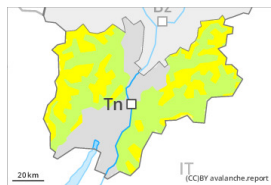

Grad de perih 2 - Moderat

Limit deth bòsc

Tendència: perih de lauegi constant →

enDimars 23 01 2024

Plaques de vent

Limit deth bòsc

Estabilitat deth celh de nhèu: **prabe**

Frecuència: **Quauqui**

Mesura de lauet: **Mejan**

Es acumulacions de nhèu ventada representen era hònt principau de perih.

Es plaques de vent a viatges grossudes dera dimenjada an d'èster avalorades damb prudència en totes es orientacions per dessús deth limit deth bòsc. Aguestes darrères ja pòden èster desencadenades ath pas d'un unic montanhaire. Es lauegi son aumens de mida mejana.

Es endrets perilhosi se tròben sustot apròp de crestes, conques e canaus de totes es orientacions. Es plaques de vent a viatges de mida grana son clarament identificables peth montanhaire expèrt. Aguestes s'aurien d'evitar tostemps que se pogue.

Celh de nhèu

Patrons de perih

pp.6: heired, nhèu sense coesion e vent

Acumulacions de nhèu ventada mès recentes non s'an estacat ben damb era nhèu vielha per dessús deth limit deth bòsc. Es celhs de nhèu càmbien fòrça pera influència deth vent.

Era part inferior deth mantèth ei majoritàriament establa.

Tendència

Eth perih de lauegi demorarà invariable.